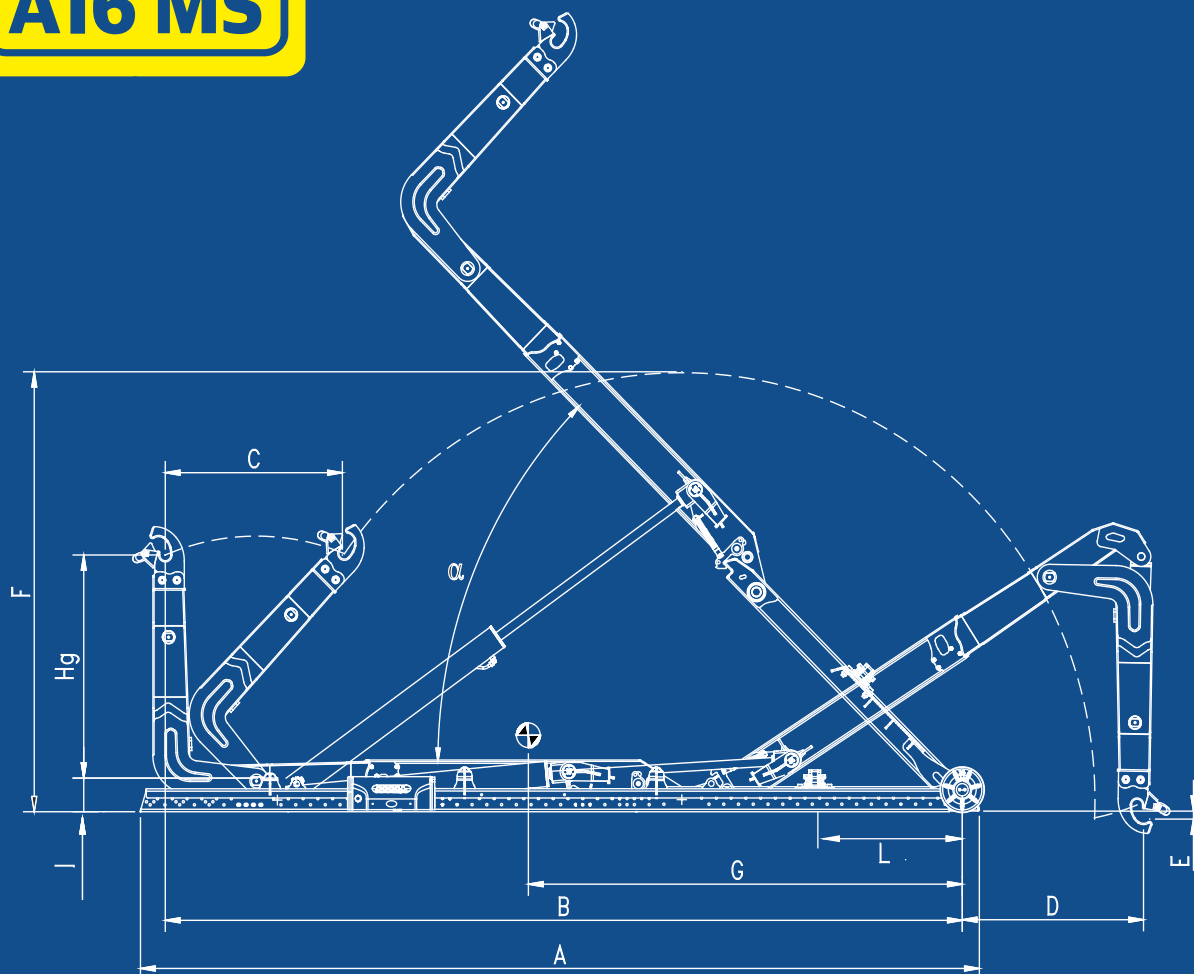

The logo for Bob, featuring the word "bob" in a bold, lowercase, sans-serif font inside a blue rounded square with a white border.

A14 MS

A16 MS

A14 MS**A16 MS****bob****A14 MS**

CONTAINER

MODEL	HG	A	B	C	D	E	F	G	I	L	WEIGHT	α	MIN	MAX
A14 C MS	1425/1570	5080	4600	1200	1660	160	2710	2640	220	500	1705 kg	55°	4000	5200
A14 NC MS	1425/1570	5280	4800	1200	1460	160	2710	2780	220	700	1730 kg	51°	4000	5400
A14 N MS	1425/1570	5480	5000	1200	1260	160	2710	2920	220	900	1755 kg	48°	4200	5600
A14 NL MS	1425/1570	5480	5200	1200	1420	50	2880	2960	220	900	1765 kg	48°	4400	5800
A14 L MS	1425/1570	5680	5400	1200	1220	50	2880	3100	220	1000	1790 kg	45°	4600	6000

A16 MS

CONTAINER

MODEL	HG	A	B	C	D	E	F	G	I	L	WEIGHT	α	MIN	MAX
A16 C MS	1425/1570	5080	4600	1200	1660	160	2710	2640	220	500	1745 kg	55°	4000	5200
A16 NC MS	1425/1570	5280	4800	1200	1460	160	2710	2780	220	700	1770 kg	51°	4000	5400
A16 N MS	1425/1570	5480	5000	1200	1260	160	2710	2920	220	900	1795 kg	48°	4200	5600
A16 NL MS	1425/1570	5480	5200	1200	1420	50	2880	2960	220	900	1805 kg	48°	4400	5800
A16 L MS	1425/1570	5680	5400	1200	1220	50	2880	3100	220	1000	1810 kg	45°	4600	6000