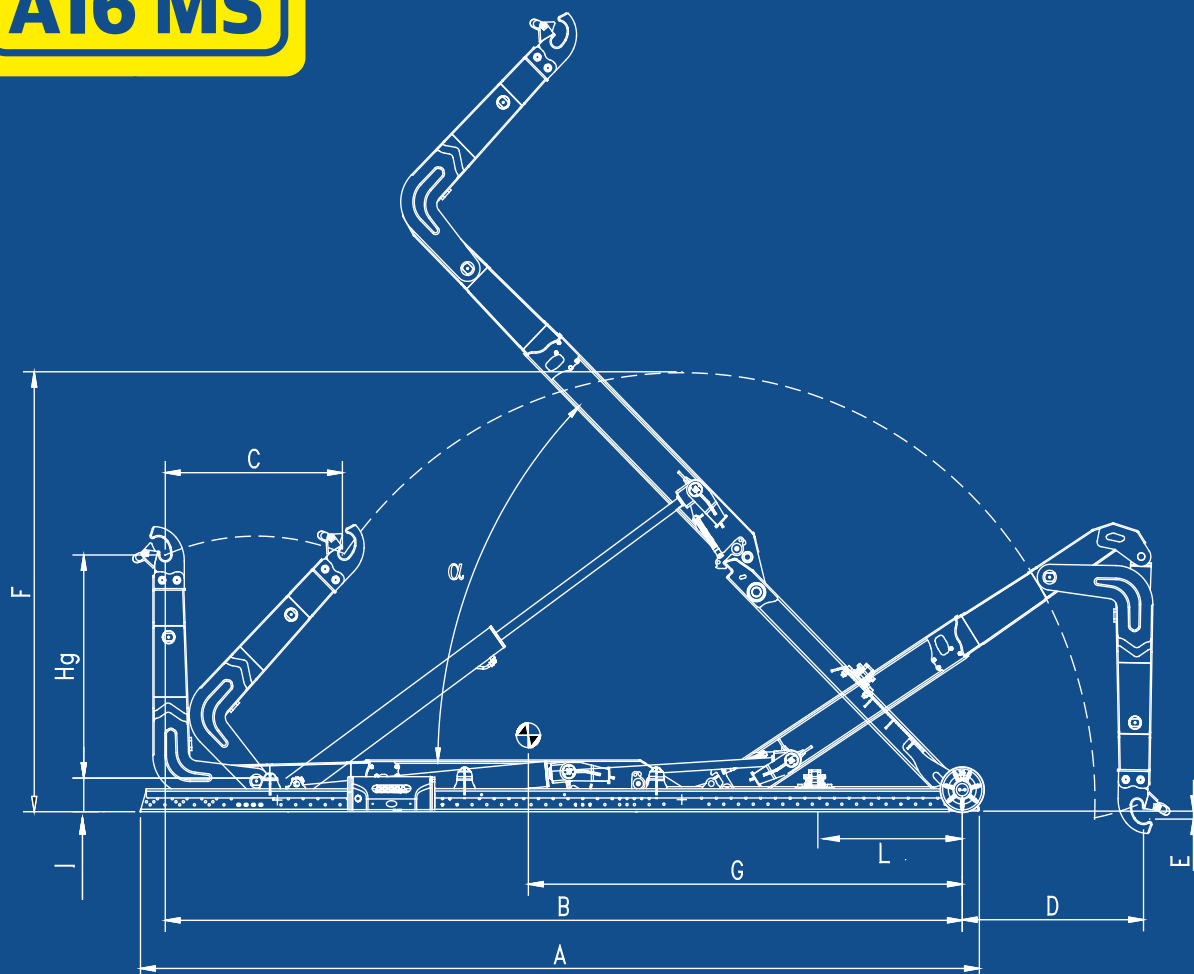

The logo for Bob, featuring the word "bob" in a bold, lowercase, sans-serif font inside a blue rounded square with a white border.

**A14 MS**

**A16 MS**

**A14 MS****A16 MS****bob****A14 MS**

CONTAINER

MODEL	HG	A	B	C	D	E	F	G	I	L	WEIGHT	$\alpha$	MIN	MAX
A14 C MS	1425/1570	5080	4600	1200	1660	160	2710	2640	220	500	1705 kg	55°	4000	5200
A14 NC MS	1425/1570	5280	4800	1200	1460	160	2710	2780	220	700	1730 kg	51°	4000	5400
A14 N MS	1425/1570	5480	5000	1200	1260	160	2710	2920	220	900	1755 kg	48°	4200	5600
A14 NL MS	1425/1570	5480	5200	1200	1420	50	2880	2960	220	900	1765 kg	48°	4400	5800
A14 L MS	1425/1570	5680	5400	1200	1220	50	2880	3100	220	1000	1790 kg	45°	4600	6000

**A16 MS**

CONTAINER

MODEL	HG	A	B	C	D	E	F	G	I	L	WEIGHT	$\alpha$	MIN	MAX
A16 C MS	1425/1570	5080	4600	1200	1660	160	2710	2640	220	500	1745 kg	55°	4000	5200
A16 NC MS	1425/1570	5280	4800	1200	1460	160	2710	2780	220	700	1770 kg	51°	4000	5400
A16 N MS	1425/1570	5480	5000	1200	1260	160	2710	2920	220	900	1795 kg	48°	4200	5600
A16 NL MS	1425/1570	5480	5200	1200	1420	50	2880	2960	220	900	1805 kg	48°	4400	5800
A16 L MS	1425/1570	5680	5400	1200	1220	50	2880	3100	220	1000	1810 kg	45°	4600	6000