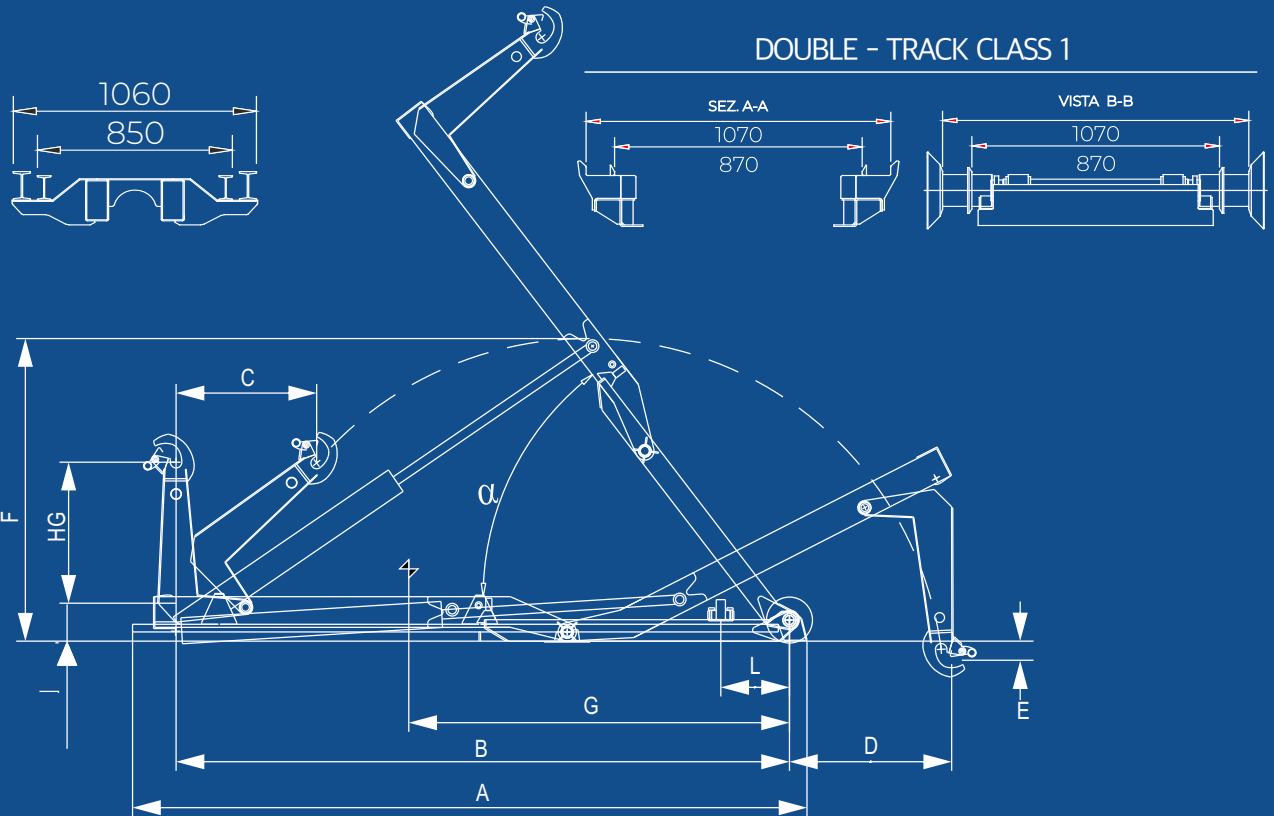

A8

www.bobspa.com

DOUBLE - TRACK CLASS 1

A8 CLASS 1

MODEL	HG	A	B	C	D	E	F	G	I	L	WEIGHT	α	CONTAINER	
													MIN	MAX
A8 C	900/920	3165	2950	885	935	25	1655	1750	200	200	890 kg	52°	2400	3600
A8 N	900/920	3365	3150	885	735	25	1655	1800	200	400	920 kg	46°	2600	3800
A8 L	900/920	3565	3350	885	535	25	1655	1850	200	600	950 kg	42°	2800	4000
A8 XL	900/920	3765	3550	885	785	25	1800	1910	200	350	1070 kg	52°	3000	4200
A8 XXL	900/920	3965	3750	885	585	25	1800	1960	200	550	1100 kg	47°	3200	4400

A8 CLASS 2

MODEL	HG	A	B	C	D	E	F	G	I	L	WEIGHT	α	CONTAINER	
													MIN	MAX
A8 C	1425/1570	3165	2950	1000	1090	310	1980	1750	200	300	920 kg	52°	2400	3600
A8 N	1425/1570	3365	3150	1000	890	310	1980	1800	200	500	950 kg	46°	2600	3800
A8 L	1425/1570	3565	3350	1000	690	310	1980	1850	200	700	980 kg	42°	2800	4000
A8 XL	1425/1570	3765	3550	1000	950	500	2190	1910	200	350	1100 kg	52°	3000	4200
A8 XXL	1425/1570	3965	3750	1000	750	500	2190	1960	200	550	1130 kg	47°	3200	4400

A8 DOUBLE TRACK - CLASS 1

MODEL	HG	A	B	C	D	E	F	G	I	L	WEIGHT	α	CONTAINER	
													MIN	MAX
A8 C D.P.	900/920	3165	2950	885	935	25	1655	1750	200	200	890 kg	52°	2400	3600
A8 N D.P.	900/920	3365	3150	885	735	25	1655	1800	200	400	920 kg	46°	2600	3800
A8 L D.P.	900/920	3565	3350	885	535	25	1655	1850	200	600	950 kg	42°	2800	4000
A8 XL D.P.	900/920	3765	3550	885	785	25	1800	1910	200	350	1070 kg	52°	3000	4200
A8 XXL D.P.	900/920	3965	3750	885	585	25	1800	1960	200	550	1100 kg	47°	3200	4400