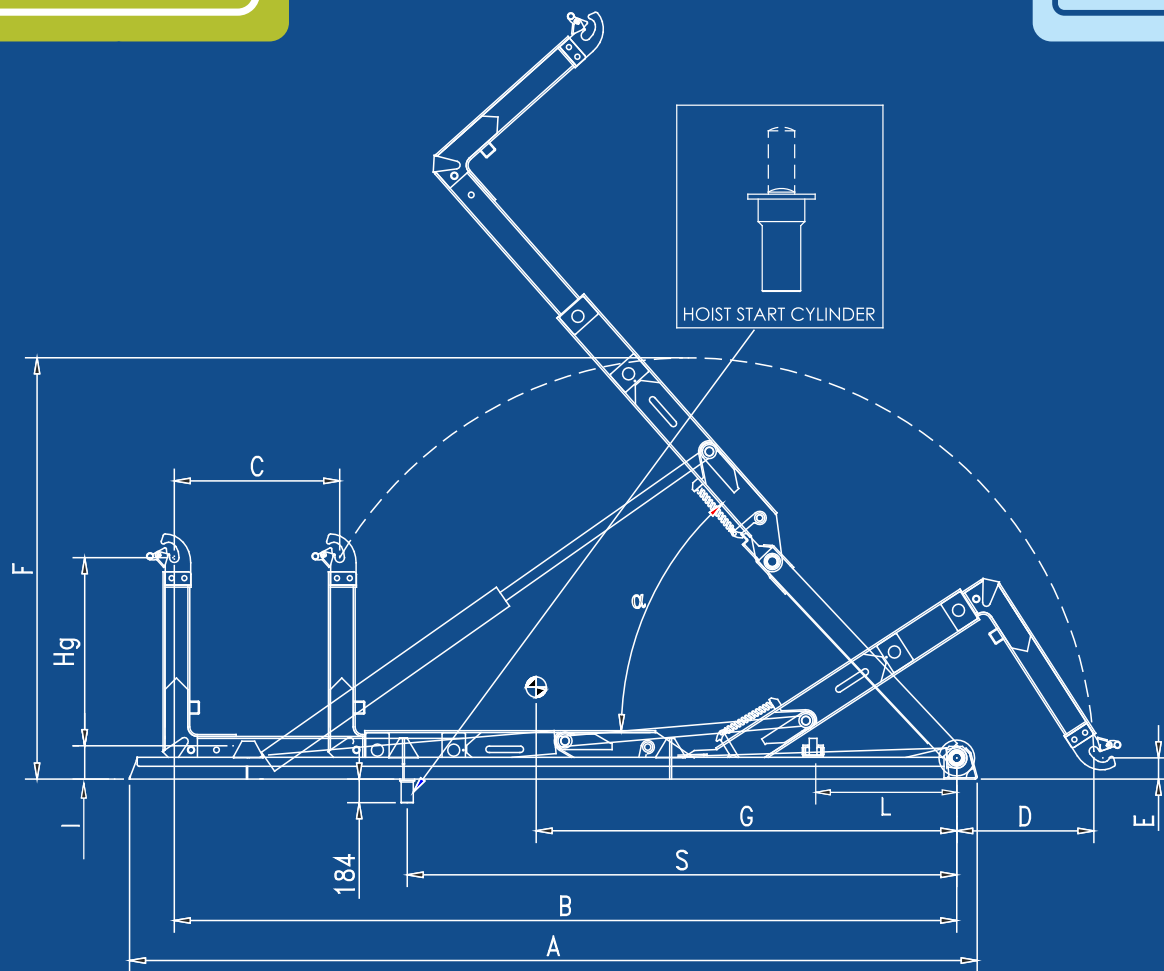

bob

T32 HD

T32 HD**bob****T32 HD**

CONTAINER

MODEL	HG	A	B	C	D	E	F	G	I	L	S	WEIGHT	α	MIN	MAX
T32 C HD	1425/1570	5100	4800	1000	1660	190	3070	2600	260	400	2930	2930 kg	55°	4200	5200
T32 NC HD	1425/1570	5300	5000	1000	1460	190	3070	2750	260	600	3330	2960 kg	51°	4400	5400
T32 N HD	1425/1570	5500	5200	1000	1260	190	3070	2900	260	700	3300	2990 kg	48°	4600	5600
T32 NL HD	1425/1570	5700	5400	1000	1060	190	3070	3050	260	900	3530	3030 kg	45°	4800	5800
T32 L HD	1425/1570	5900	5600	1000	860	190	3070	3200	260	1000	3730	3050 kg	42°	5000	6200

TL32 HD

CONTAINER

MODEL	HG	A	B	C	D	E	F	G	I	L	S	WEIGHT	α	MIN	MAX
TL32 C HD	1425/1570	6260	5750	1300	1480	200	3290	3200	260	700	3900	3200 kg	55°	4800	6400
TL32 NC HD	1425/1570	6460	5950	1300	1280	200	3290	3350	260	900	4100	3230 kg	55°	5000	6600
TL32 N HD	1425/1570	6660	6150	1300	1080	200	3290	3500	260	1100	4300	3250 kg	52°	5200	6800
TL32 NL HD	1425/1570	6860	6350	1300	880	200	3290	3650	260	1300	4500	3270 kg	49°	5400	7000
TL32 L HD	1425/1570	7060	6550	1300	680	200	3290	3750	260	1500	4700	3310 kg	46°	5600	7200