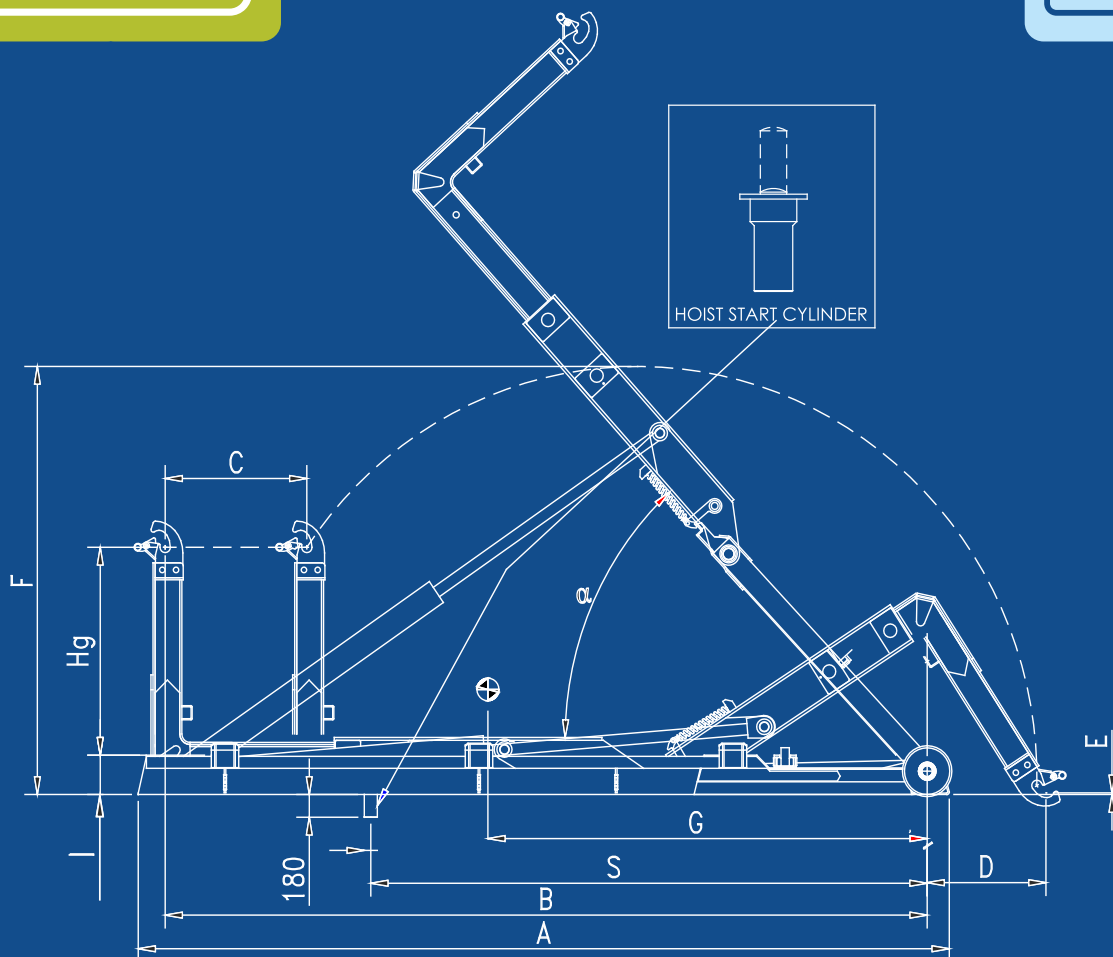

T35 HD

T35 HD

T35 HD

CONTAINER

MODEL	HG	A	B	C	D	E	F	G	I	S	WEIGHT	α	MIN	MAX
T35 N HD	1425/1570	5510	5150	1030	1260	10	3020	2950	280	3650	3520 kg	54°	4600	5800
T35 NL HD	1425/1570	5710	5350	1030	1060	10	3020	3100	280	3850	3570 kg	51°	4800	6000
T35 L HD	1425/1570	5910	5550	1030	860	10	3020	3250	280	4050	3600 kg	48°	5000	6200